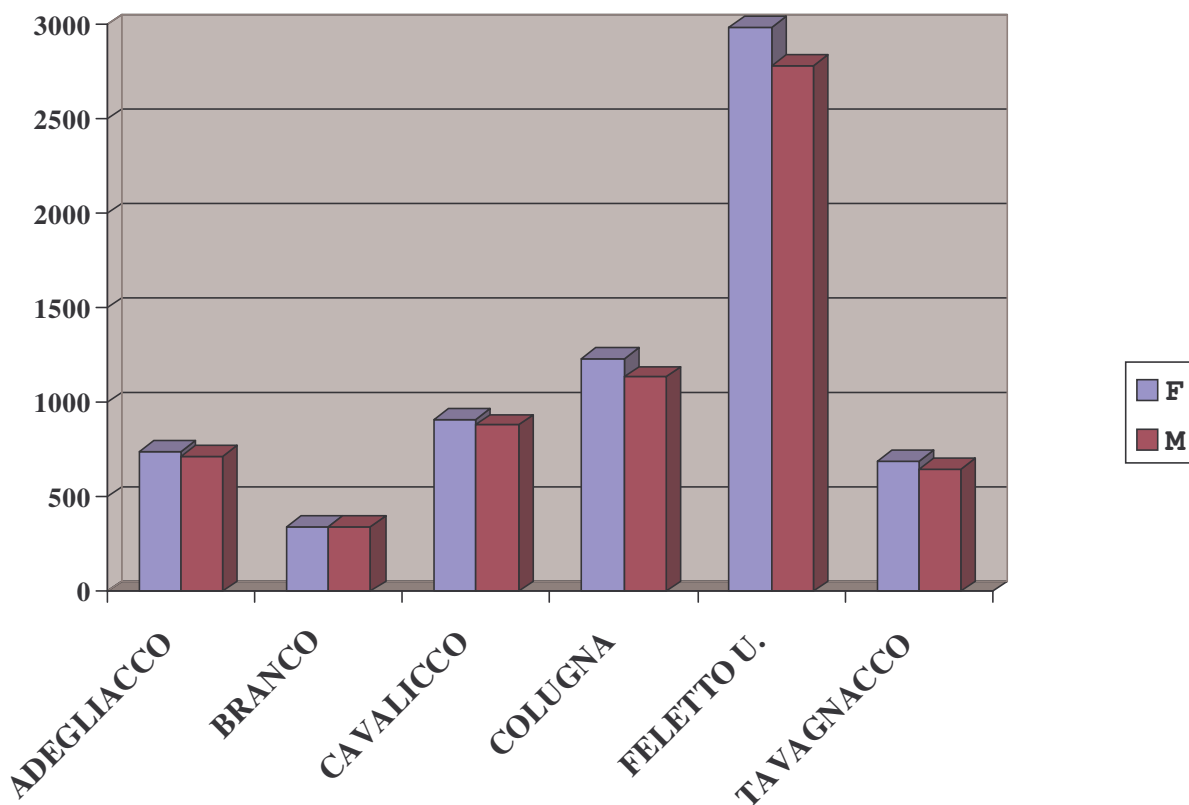

Comune di TAVAGNACCO

Provincia di UDINE

Totale residenti: 13.422 al 08 giugno 2005

Suddivisione dei residenti per SESSO

	N°
Maschi	6510
Femmine	6912

Suddivisione dei residenti per Frazione

Comune di TAVAGNACCO

Provincia di UDINE

Suddivisione nelle frazioni dei residenti per Sesso

Numero di Famiglie suddivise per frazioni

<i>Frazione</i>	<i>Famiglie</i>
ADEGLIACCO	1.458
BRANCO	686
CAVALICCO	1.794
COLUGNA	2.371
FELETTO U.	5.768
TAVAGNACCO	1.345

Componenti per Famiglia

<i>N° componenti</i>	<i>N° Famiglie</i>
1	1.783
2	1.750
3	1.309
4	820
5	132
6	30
7	6
8	4
9	2