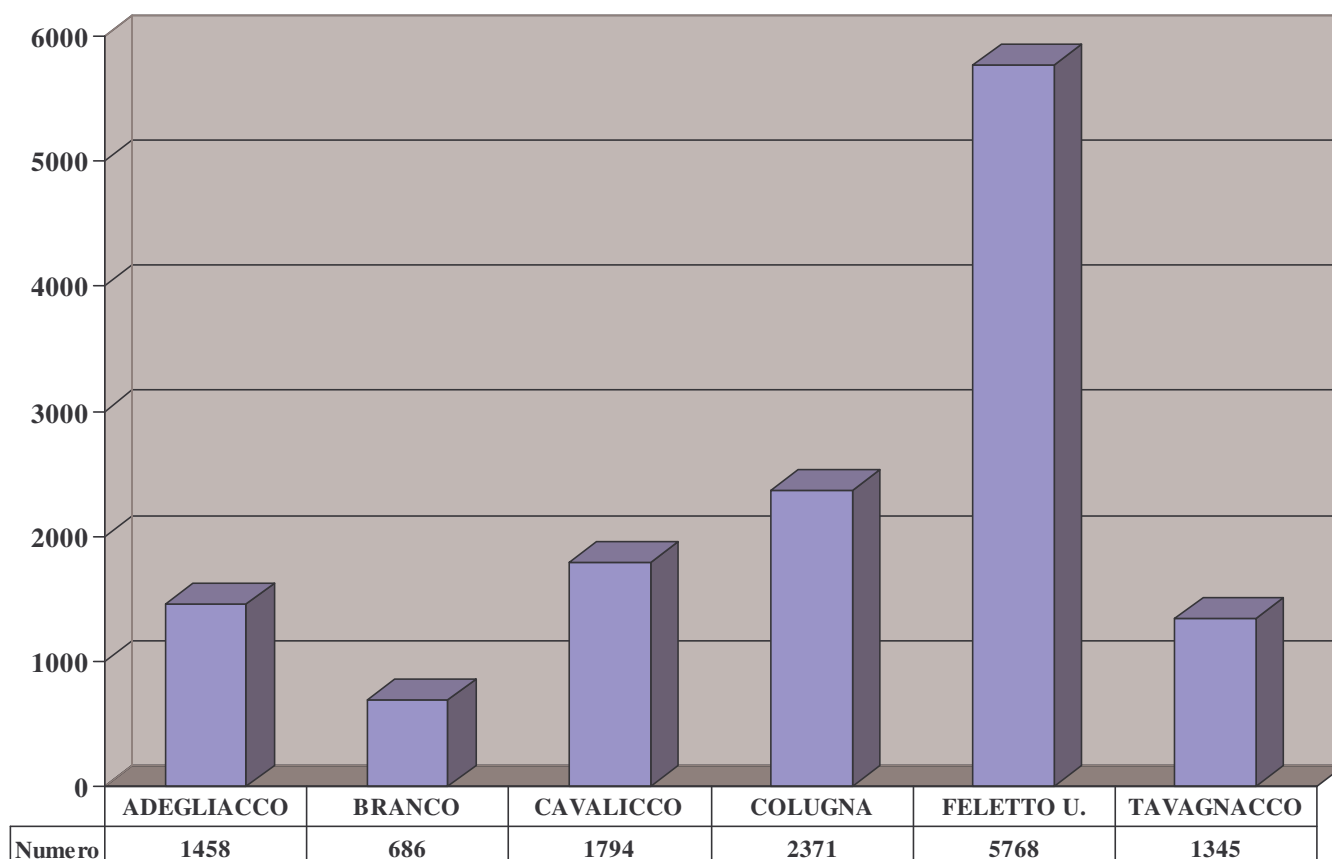

Comune di TAVAGNACCO

Provincia di UDINE

Totale residenti: 13.422 al 08 giugno 2005

Suddivisione dei residenti per SESSO

	N°
Maschi	6510
Femmine	6912

Suddivisione dei residenti per Frazione

Comune di TAVAGNACCO

Provincia di UDINE

Suddivisione nelle frazioni dei residenti per Sesso

Numero di Famiglie suddivise per frazioni

<i>Frazione</i>	<i>Famiglie</i>
ADEGLIACCO	1.458
BRANCO	686
CAVALICCO	1.794
COLUGNA	2.371
FELETTO U.	5.768
TAVAGNACCO	1.345

Componenti per Famiglia

<i>N° componenti</i>	<i>N° Famiglie</i>
1	1.783
2	1.750
3	1.309
4	820
5	132
6	30
7	6
8	4
9	2