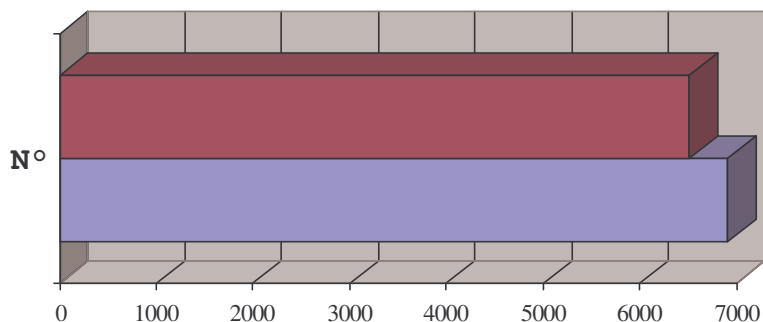

Comune di TAVAGNACCO

Provincia di UDINE

Totale residenti: 13.422 al 08 giugno 2005

Suddivisione dei residenti per SESSO

	N°
Maschi	6510
Femmine	6912

Suddivisione dei residenti per Frazione

Comune di TAVAGNACCO

Provincia di UDINE

Suddivisione nelle frazioni dei residenti per Sesso

Numero di Famiglie suddivise per frazioni

<i>Frazione</i>	<i>Famiglie</i>
ADEGLIACCO	1.458
BRANCO	686
CAVALICCO	1.794
COLUGNA	2.371
FELETTO U.	5.768
TAVAGNACCO	1.345